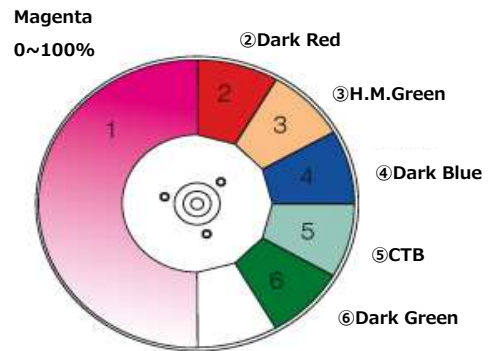

##### 【Color wheel】

①Blue101SP

②Green203 SP

③1/2 minus green

④Orange311SP

⑤Magenta522SP

⑥CTB6000-7200kSP

⑦Congo SP

#### ●ミキシングカラー(CMY/CTC)

##### 【Color wheel】

①Blue101SP

②Green203 SP

③Orange311SP

④1/2 minus green

⑤Magenta522SP

⑥Deep Blue

⑦Red310SP

## Sharpy Plus [Color wheel]