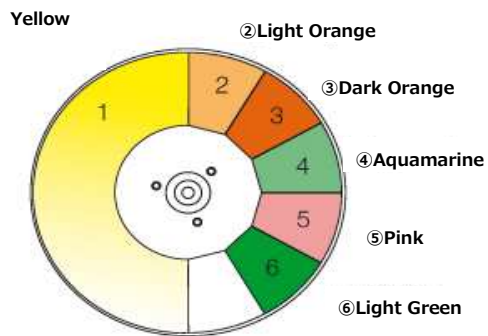

##### 【Color wheel】

①Blue101SP

②Green203 SP

③1/2 minus green

④Orange311SP

⑤Magenta522SP

⑥CTB6000-7200kSP

⑦Congo SP

#### ●ミキシングカラー(CMY/CTC)

##### 【Color wheel】

①Blue101SP

②Green203 SP

③Orange311SP

④1/2 minus green

⑤Magenta522SP

⑥Deep Blue

⑦Red310SP

## Sharpy Plus [Color wheel]