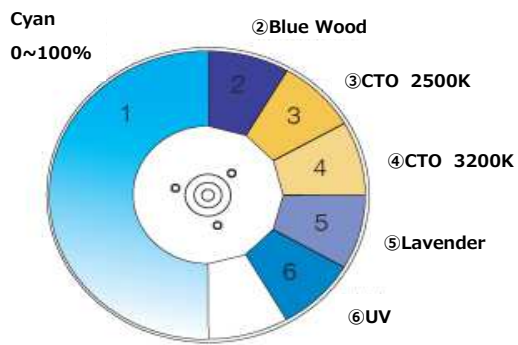

#### ●ミキシングカラー(CMY/CTC)

##### 【Color wheel】

①Blue101SP

②Green203 SP

③Orange311SP

④1/2 minus green

⑤Magenta522SP

⑥Deep Blue

⑦Red310SP

## Sharpy Plus [Color wheel]