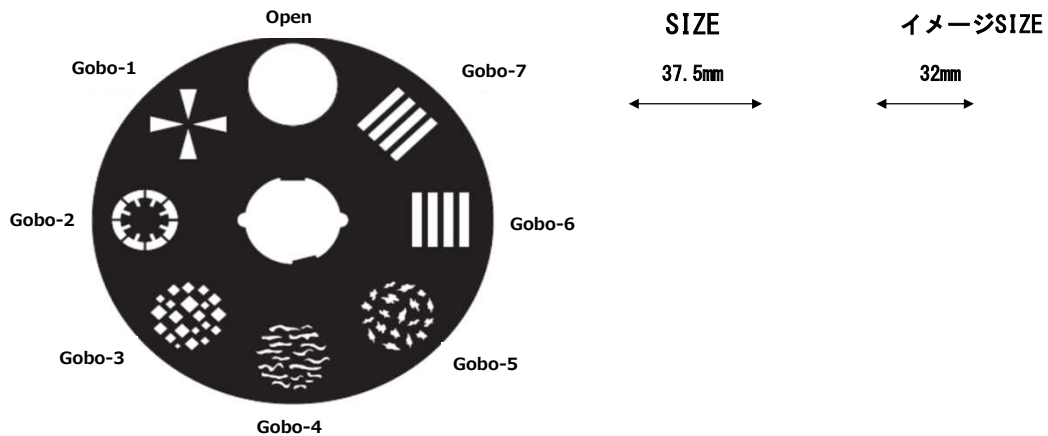

MacViper Air FX

【Rotating】

①Split S

②Jaws

③Organic Moments

④Munch Ball

⑤Wave Away

【Static wheel】

Sharp Plus

【Rotating】

①Half Circle

②Ripple

③Fat Line

④Smooth Breakup

⑤Multiple Moons

⑥Grid